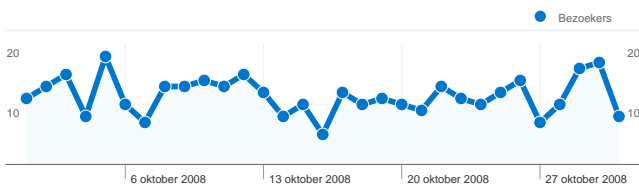

Sitegebruik

509 Bezoeken

24,36% Weigeringspercentage

2.254 Paginaweergaves

00:03:23 Gem. tijd op site

4,43 Pagina's/bezoek

31,83% Nieuw bezoekpercentage

Overzicht van bezoekers

199 mensen hebben deze site bezocht

 **509** Bezoeken

 **199** Unieke bezoekers

 **2.254** Paginaweergaves

 **4,43** Gemiddelde paginaweergaves

 **00:03:23** Tijd op site

 **24,36%** Weigeringspercentage

 **31,83%** Nieuwe bezoeken

509 bezoeken zijn afkomstig van 8 landen/gebieden.

Sitegebruik

Land/gebied	Bezoeken	Pagina's/bezoek	Gem. tijd op site	Nieuw bezoekpercentage	Weigeringspercentage
Bezoeken 509 Percentage van sitetotaal: 100,00%	Pagina's/bezoek 4,43 Sitegem.: 4,43 (0,00%)	Gem. tijd op site 00:03:23 Sitegem.: 00:03:23 (0,00%)	Nieuw bezoekpercentage 31,83% Sitegem.: 31,83% (0,00%)	Weigeringspercentage 24,36% Sitegem.: 24,36% (0,00%)	
Netherlands	492	4,46	00:03:24	29,47%	22,76%
United States	6	4,00	00:00:54	100,00%	83,33%
Ireland	4	1,00	00:00:00	100,00%	100,00%
Belgium	2	6,50	00:03:18	100,00%	0,00%
Germany	2	1,00	00:00:00	100,00%	100,00%
Sweden	1	7,00	00:29:19	100,00%	0,00%
Finland	1	1,00	00:00:00	100,00%	100,00%
Portugal	1	9,00	00:08:46	100,00%	0,00%