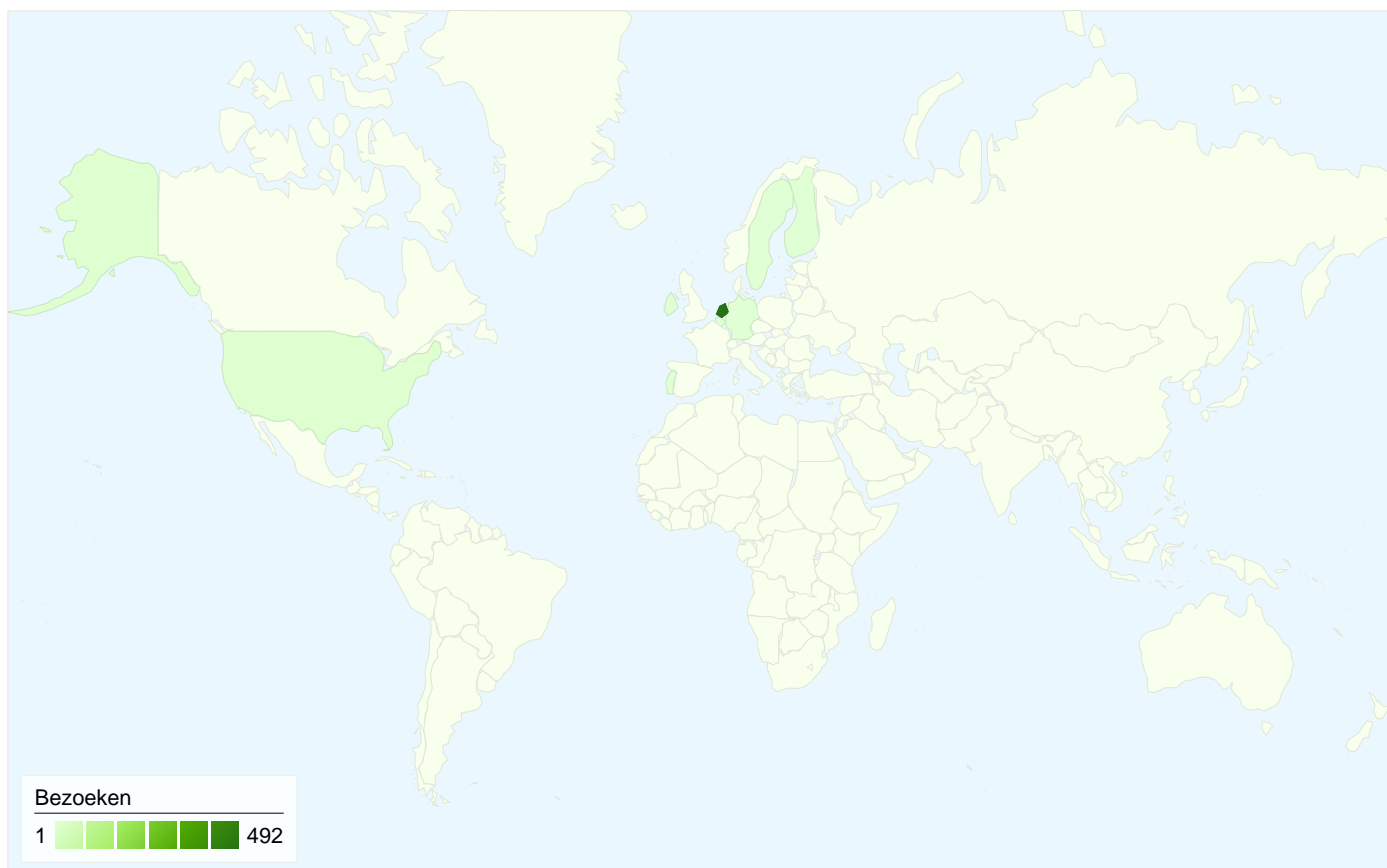

199 mensen hebben deze site bezocht

 **509** Bezoeken

 **199** Unieke bezoekers

 **2.254** Paginaweergaves

 **4,43** Gemiddelde paginaweergaves

 **00:03:23** Tijd op site

 **24,36%** Weigeringspercentage

 **31,83%** Nieuwe bezoeken

Alle verkeersbronnen hebben in totaal 509 bezoeken gegenereerd.

 31,83% Direct verkeer

 30,06% Verwijzende sites

 38,11% Zoekmachines

Beste verkeersbronnen

Bronnen	Bezoeken	Bezoekpercentage	Zoekwoorden	Bezoeken	Bezoekpercentage
google (organic)	192	37,72%	hatac	60	30,93%
(direct) ((none))	162	31,83%	site:hatac.nl hatac	30	15,46%
nttb-oost.nl (referral)	79	15,52%	hatac.nl	22	11,34%
htt.v.nl (referral)	24	4,72%	www.hatac.nl	5	2,58%
entac.nl (referral)	18	3,54%	tafeltennis club	4	2,06%

509 bezoeken zijn afkomstig van 8 landen/gebieden.

Sitegebruik

Land/gebied	Bezoeken	Pagina's/bezoek	Gem. tijd op site	Nieuw bezoekpercentage	Weigeringspercentage
Bezoeken 509 Percentage van sitetotaal: 100,00%	Pagina's/bezoek 4,43 Sitegem.: 4,43 (0,00%)	Gem. tijd op site 00:03:23 Sitegem.: 00:03:23 (0,00%)	Nieuw bezoekpercentage 31,83% Sitegem.: 31,83% (0,00%)	Weigeringspercentage 24,36% Sitegem.: 24,36% (0,00%)	
Netherlands	492	4,46	00:03:24	29,47%	22,76%
United States	6	4,00	00:00:54	100,00%	83,33%
Ireland	4	1,00	00:00:00	100,00%	100,00%
Belgium	2	6,50	00:03:18	100,00%	0,00%
Germany	2	1,00	00:00:00	100,00%	100,00%
Sweden	1	7,00	00:29:19	100,00%	0,00%
Finland	1	1,00	00:00:00	100,00%	100,00%
Portugal	1	9,00	00:08:46	100,00%	0,00%