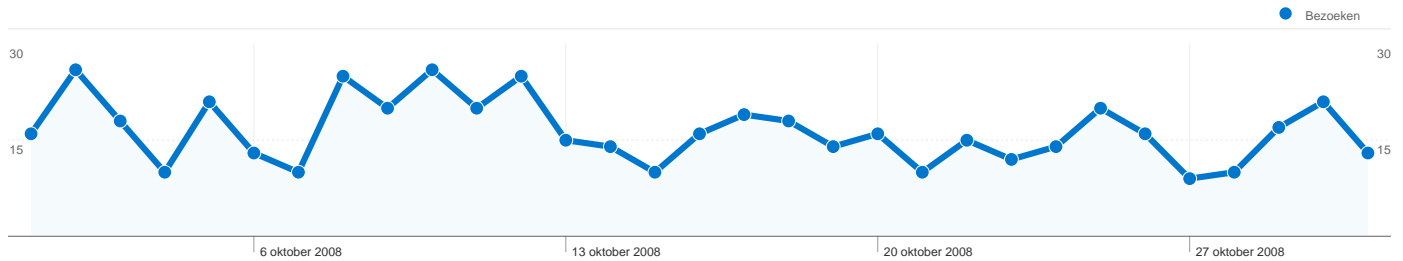

Alle verkeersbronnen hebben in totaal 509 bezoeken gegenereerd.

31,83% Direct verkeer

30,06% Verwijzende sites

38,11% Zoekmachines