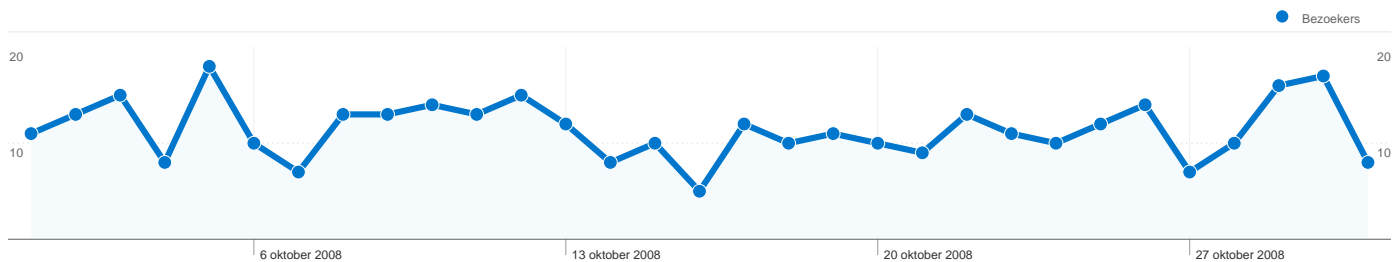

Sitegebruik

509 Bezoeken

24,36% Weigeringspercentage

2.254 Paginaweergaves

00:03:23 Gem. tijd op site

4,43 Pagina's/bezoek

31,83% Nieuw bezoekpercentage

Overzicht van bezoekers

Bezoekers
199

Kaartoverlay world

Overzicht van verkeersbronnen

- **Zoekmachines**
194,00 (38,11%)
- **Direct verkeer**
162,00 (31,83%)
- **Verwijzende sites**
153,00 (30,06%)

Overzicht van inhoud

Pagina's	Paginaweergaves	Weergavepercentage
/tafeltennis/	550	24,40%
/tafeltennis/gastenboek/	114	5,06%
/tafeltennis/toernooien/toernoo	100	4,44%
/tafeltennis/media/fotos/	93	4,13%
/tafeltennis/home/	81	3,59%

199 mensen hebben deze site bezocht

 **509** Bezoeken

 **199** Unieke bezoekers

 **2.254** Paginaweergaves

 **4,43** Gemiddelde paginaweergaves

 **00:03:23** Tijd op site

 **24,36%** Weigeringspercentage

 **31,83%** Nieuwe bezoeken

509 bezoeken zijn afkomstig van 8 landen/gebieden.

Sitegebruik

Land/gebied	Bezoeken	Pagina's/bezoek	Gem. tijd op site	Nieuw bezoekpercentage	Weigeringspercentage
Bezoeken 509 Percentage van sitetotaal: 100,00%	Pagina's/bezoek 4,43 Sitegem.: 4,43 (0,00%)	Gem. tijd op site 00:03:23 Sitegem.: 00:03:23 (0,00%)	Nieuw bezoekpercentage 31,83% Sitegem.: 31,83% (0,00%)	Weigeringspercentage 24,36% Sitegem.: 24,36% (0,00%)	
Netherlands	492	4,46	00:03:24	29,47%	22,76%
United States	6	4,00	00:00:54	100,00%	83,33%
Ireland	4	1,00	00:00:00	100,00%	100,00%
Belgium	2	6,50	00:03:18	100,00%	0,00%
Germany	2	1,00	00:00:00	100,00%	100,00%
Sweden	1	7,00	00:29:19	100,00%	0,00%
Finland	1	1,00	00:00:00	100,00%	100,00%
Portugal	1	9,00	00:08:46	100,00%	0,00%