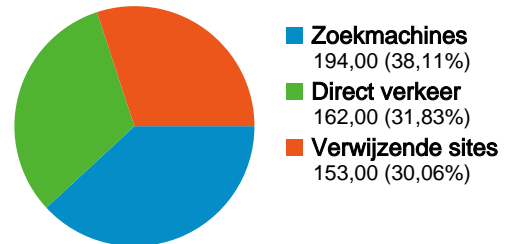

199 mensen hebben deze site bezocht

 **509** Bezoeken

 **199** Unieke bezoekers

 **2.254** Paginaweergaves

 **4,43** Gemiddelde paginaweergaves

 **00:03:23** Tijd op site

 **24,36%** Weigeringspercentage

 **31,83%** Nieuwe bezoeken

Technisch profiel

Browser	Bezoeken	Bezoekpercentage	Verbindingssnelheid	Bezoeken	Bezoekpercentage
Internet Explorer	477	93,71%	Cable	242	47,54%
Firefox	20	3,93%	DSL	233	45,78%
Mozilla	9	1,77%	T1	23	4,52%
Safari	1	0,20%	Unknown	9	1,77%
Konqueror	1	0,20%	Dialup	2	0,39%

Alle verkeersbronnen hebben in totaal 509 bezoeken gegenereerd.

 31,83% Direct verkeer

 30,06% Verwijzende sites

 38,11% Zoekmachines

Beste verkeersbronnen

Bronnen	Bezoeken	Bezoekpercentage	Zoekwoorden	Bezoeken	Bezoekpercentage
google (organic)	192	37,72%	hatac	60	30,93%
(direct) ((none))	162	31,83%	site:hatac.nl hatac	30	15,46%
nttb-oost.nl (referral)	79	15,52%	hatac.nl	22	11,34%
htt.v.nl (referral)	24	4,72%	www.hatac.nl	5	2,58%
entac.nl (referral)	18	3,54%	tafeltennis club	4	2,06%