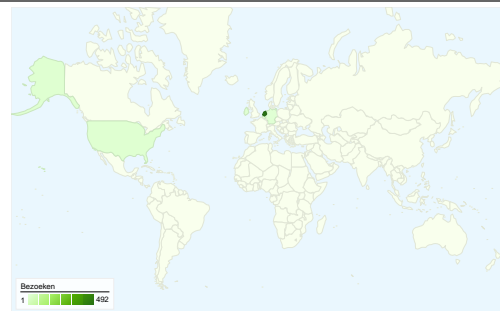

Sitegebruik

509 Bezoeken

24,36% Weigeringspercentage

2.254 Paginaweergaves

00:03:23 Gem. tijd op site

4,43 Pagina's/bezoek

31,83% Nieuw bezoekpercentage

Overzicht van bezoekers

Bezoekers
199

Kaartoverlay world

Overzicht van verkeersbronnen

- **Zoekmachines**
194,00 (38,11%)
- **Direct verkeer**
162,00 (31,83%)
- **Verwijzende sites**
153,00 (30,06%)

Overzicht van inhoud

Pagina's	Paginaweergaves	Weergavepercentage
/tafeltennis/	550	24,40%
/tafeltennis/gastenboek/	114	5,06%
/tafeltennis/toernooien/toernoo	100	4,44%
/tafeltennis/media/fotos/	93	4,13%
/tafeltennis/home/	81	3,59%

199 mensen hebben deze site bezocht

 **509** Bezoeken

 **199** Unieke bezoekers

 **2.254** Paginaweergaves

 **4,43** Gemiddelde paginaweergaves

 **00:03:23** Tijd op site

 **24,36%** Weigeringspercentage

 **31,83%** Nieuwe bezoeken

509 bezoeken zijn afkomstig van 8 landen/gebieden.

Sitegebruik

Land/gebied	Bezoeken	Pagina's/bezoek	Gem. tijd op site	Nieuw bezoekpercentage	Weigeringspercentage
Bezoeken 509 Percentage van sitetotaal: 100,00%	Pagina's/bezoek 4,43 Sitegem.: 4,43 (0,00%)	Gem. tijd op site 00:03:23 Sitegem.: 00:03:23 (0,00%)	Nieuw bezoekpercentage 31,83% Sitegem.: 31,83% (0,00%)	Weigeringspercentage 24,36% Sitegem.: 24,36% (0,00%)	
Netherlands	492	4,46	00:03:24	29,47%	22,76%
United States	6	4,00	00:00:54	100,00%	83,33%
Ireland	4	1,00	00:00:00	100,00%	100,00%
Belgium	2	6,50	00:03:18	100,00%	0,00%
Germany	2	1,00	00:00:00	100,00%	100,00%
Sweden	1	7,00	00:29:19	100,00%	0,00%
Finland	1	1,00	00:00:00	100,00%	100,00%
Portugal	1	9,00	00:08:46	100,00%	0,00%