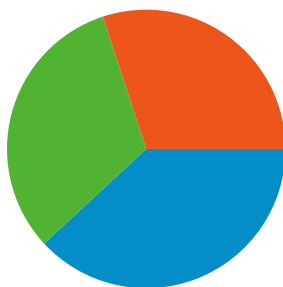

Sitegebruik

509 Bezoeken

24,36% Weigeringspercentage

2.254 Paginaweergaves

00:03:23 Gem. tijd op site

4,43 Pagina's/bezoek

31,83% Nieuw bezoekpercentage

Overzicht van bezoekers

Bezoekers
199

Kaartoverlay world

Overzicht van verkeersbronnen

- **Zoekmachines**
194,00 (38,11%)
- **Direct verkeer**
162,00 (31,83%)
- **Verwijzende sites**
153,00 (30,06%)

Overzicht van inhoud

Pagina's	Paginaweergaves	Weergavepercentage
/tafeltennis/	550	24,40%
/tafeltennis/gastenboek/	114	5,06%
/tafeltennis/toernooien/toernoo	100	4,44%
/tafeltennis/media/fotos/	93	4,13%
/tafeltennis/home/	81	3,59%

199 mensen hebben deze site bezocht

 **509** Bezoeken

 **199** Unieke bezoekers

 **2.254** Paginaweergaves

 **4,43** Gemiddelde paginaweergaves

 **00:03:23** Tijd op site

 **24,36%** Weigeringspercentage

 **31,83%** Nieuwe bezoeken

509 bezoeken zijn afkomstig van 8 landen/gebieden.

Sitegebruik

Land/gebied	Bezoeken	Pagina's/bezoek	Gem. tijd op site	Nieuw bezoekpercentage	Weigeringspercentage
Bezoeken 509 Percentage van sitetotaal: 100,00%	Pagina's/bezoek 4,43 Sitegem.: 4,43 (0,00%)	Gem. tijd op site 00:03:23 Sitegem.: 00:03:23 (0,00%)	Nieuw bezoekpercentage 31,83% Sitegem.: 31,83% (0,00%)	Weigeringspercentage 24,36% Sitegem.: 24,36% (0,00%)	
Netherlands	492	4,46	00:03:24	29,47%	22,76%
United States	6	4,00	00:00:54	100,00%	83,33%
Ireland	4	1,00	00:00:00	100,00%	100,00%
Belgium	2	6,50	00:03:18	100,00%	0,00%
Germany	2	1,00	00:00:00	100,00%	100,00%
Sweden	1	7,00	00:29:19	100,00%	0,00%
Finland	1	1,00	00:00:00	100,00%	100,00%
Portugal	1	9,00	00:08:46	100,00%	0,00%