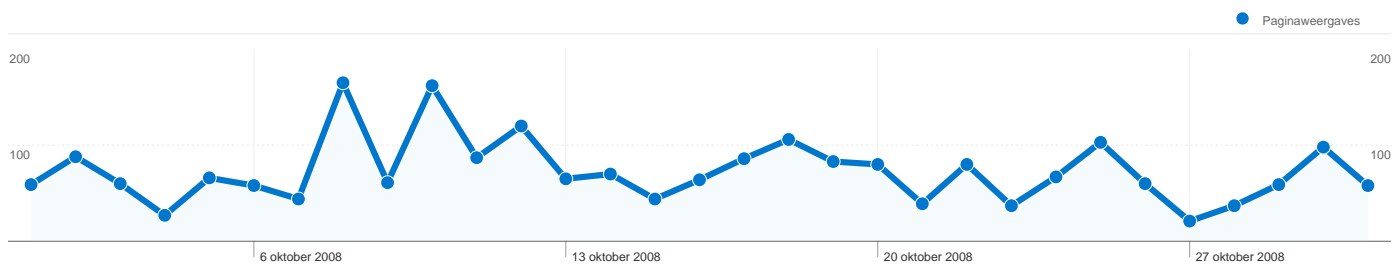

Pagina's op deze site zijn in totaal 2.254 keer bekeken

2.254 Paginaweergaves

1.741 Unieke paginaweergaves

24,36% Weigeringspercentage

Belangrijkste inhoud

Pagina's	Paginaweergaves	Weergavepercentage
/tafeltennis/	550	24,40%
/tafeltennis/gastenboek/	114	5,06%
/tafeltennis/toernooien/toernooien-uitslagen/ohk/	100	4,44%
/tafeltennis/media/fotos/	93	4,13%
/tafeltennis/home/	81	3,59%